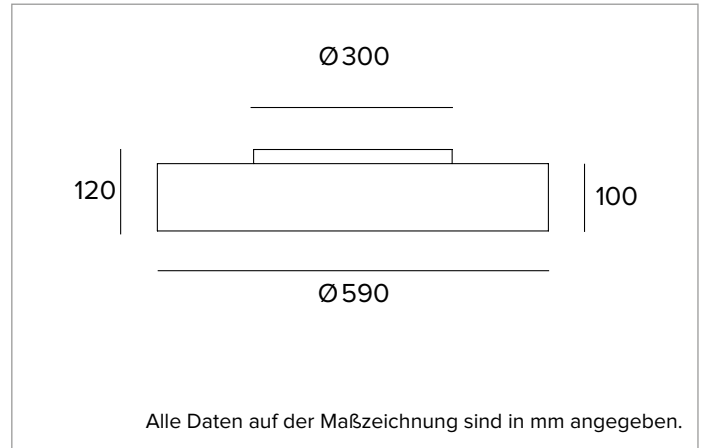

1T6138DA | THREESIXTY

Runde LED-Leuchte für die Installation an der Decke, als Pendelleuchte, als Einbau- oder Halbeinbauleuchte und als Wandleuchte

		3000K	H(m)	D(m)	Emax(lx)
		Ra80		114°	
		Fixture Power	57W	1	3.09
		Source Flux	7418lm	2	6.17
		Fixture Flux	4490lm	3	9.26
		Efficacy	79lm/W	4	12.35
TS1002	Imax=210cd/klm	Imax	1555cd	5	15.43